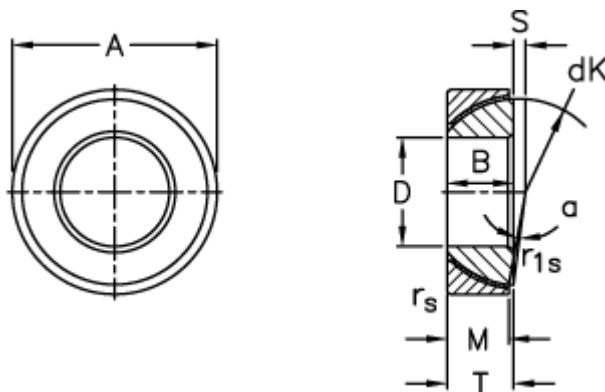

Varenummer: 03510080  
Beskrivelse: Fluro Ledleje GE 80SW

## Mål

A	= 125 0 -0,020	S	= 8.6
B	= 29	Statisk belastning C0 (kN)	= 980
D	= 80 0 -0,015	T	= 29 +0,25 -0,50
dK	= 115	Vægt	= 1540
Dynamisk belastning C (kN)	= 490		
Kipvinkel	= 3.5		
M	= 25.5		
rs, r1s min	= 1.1		